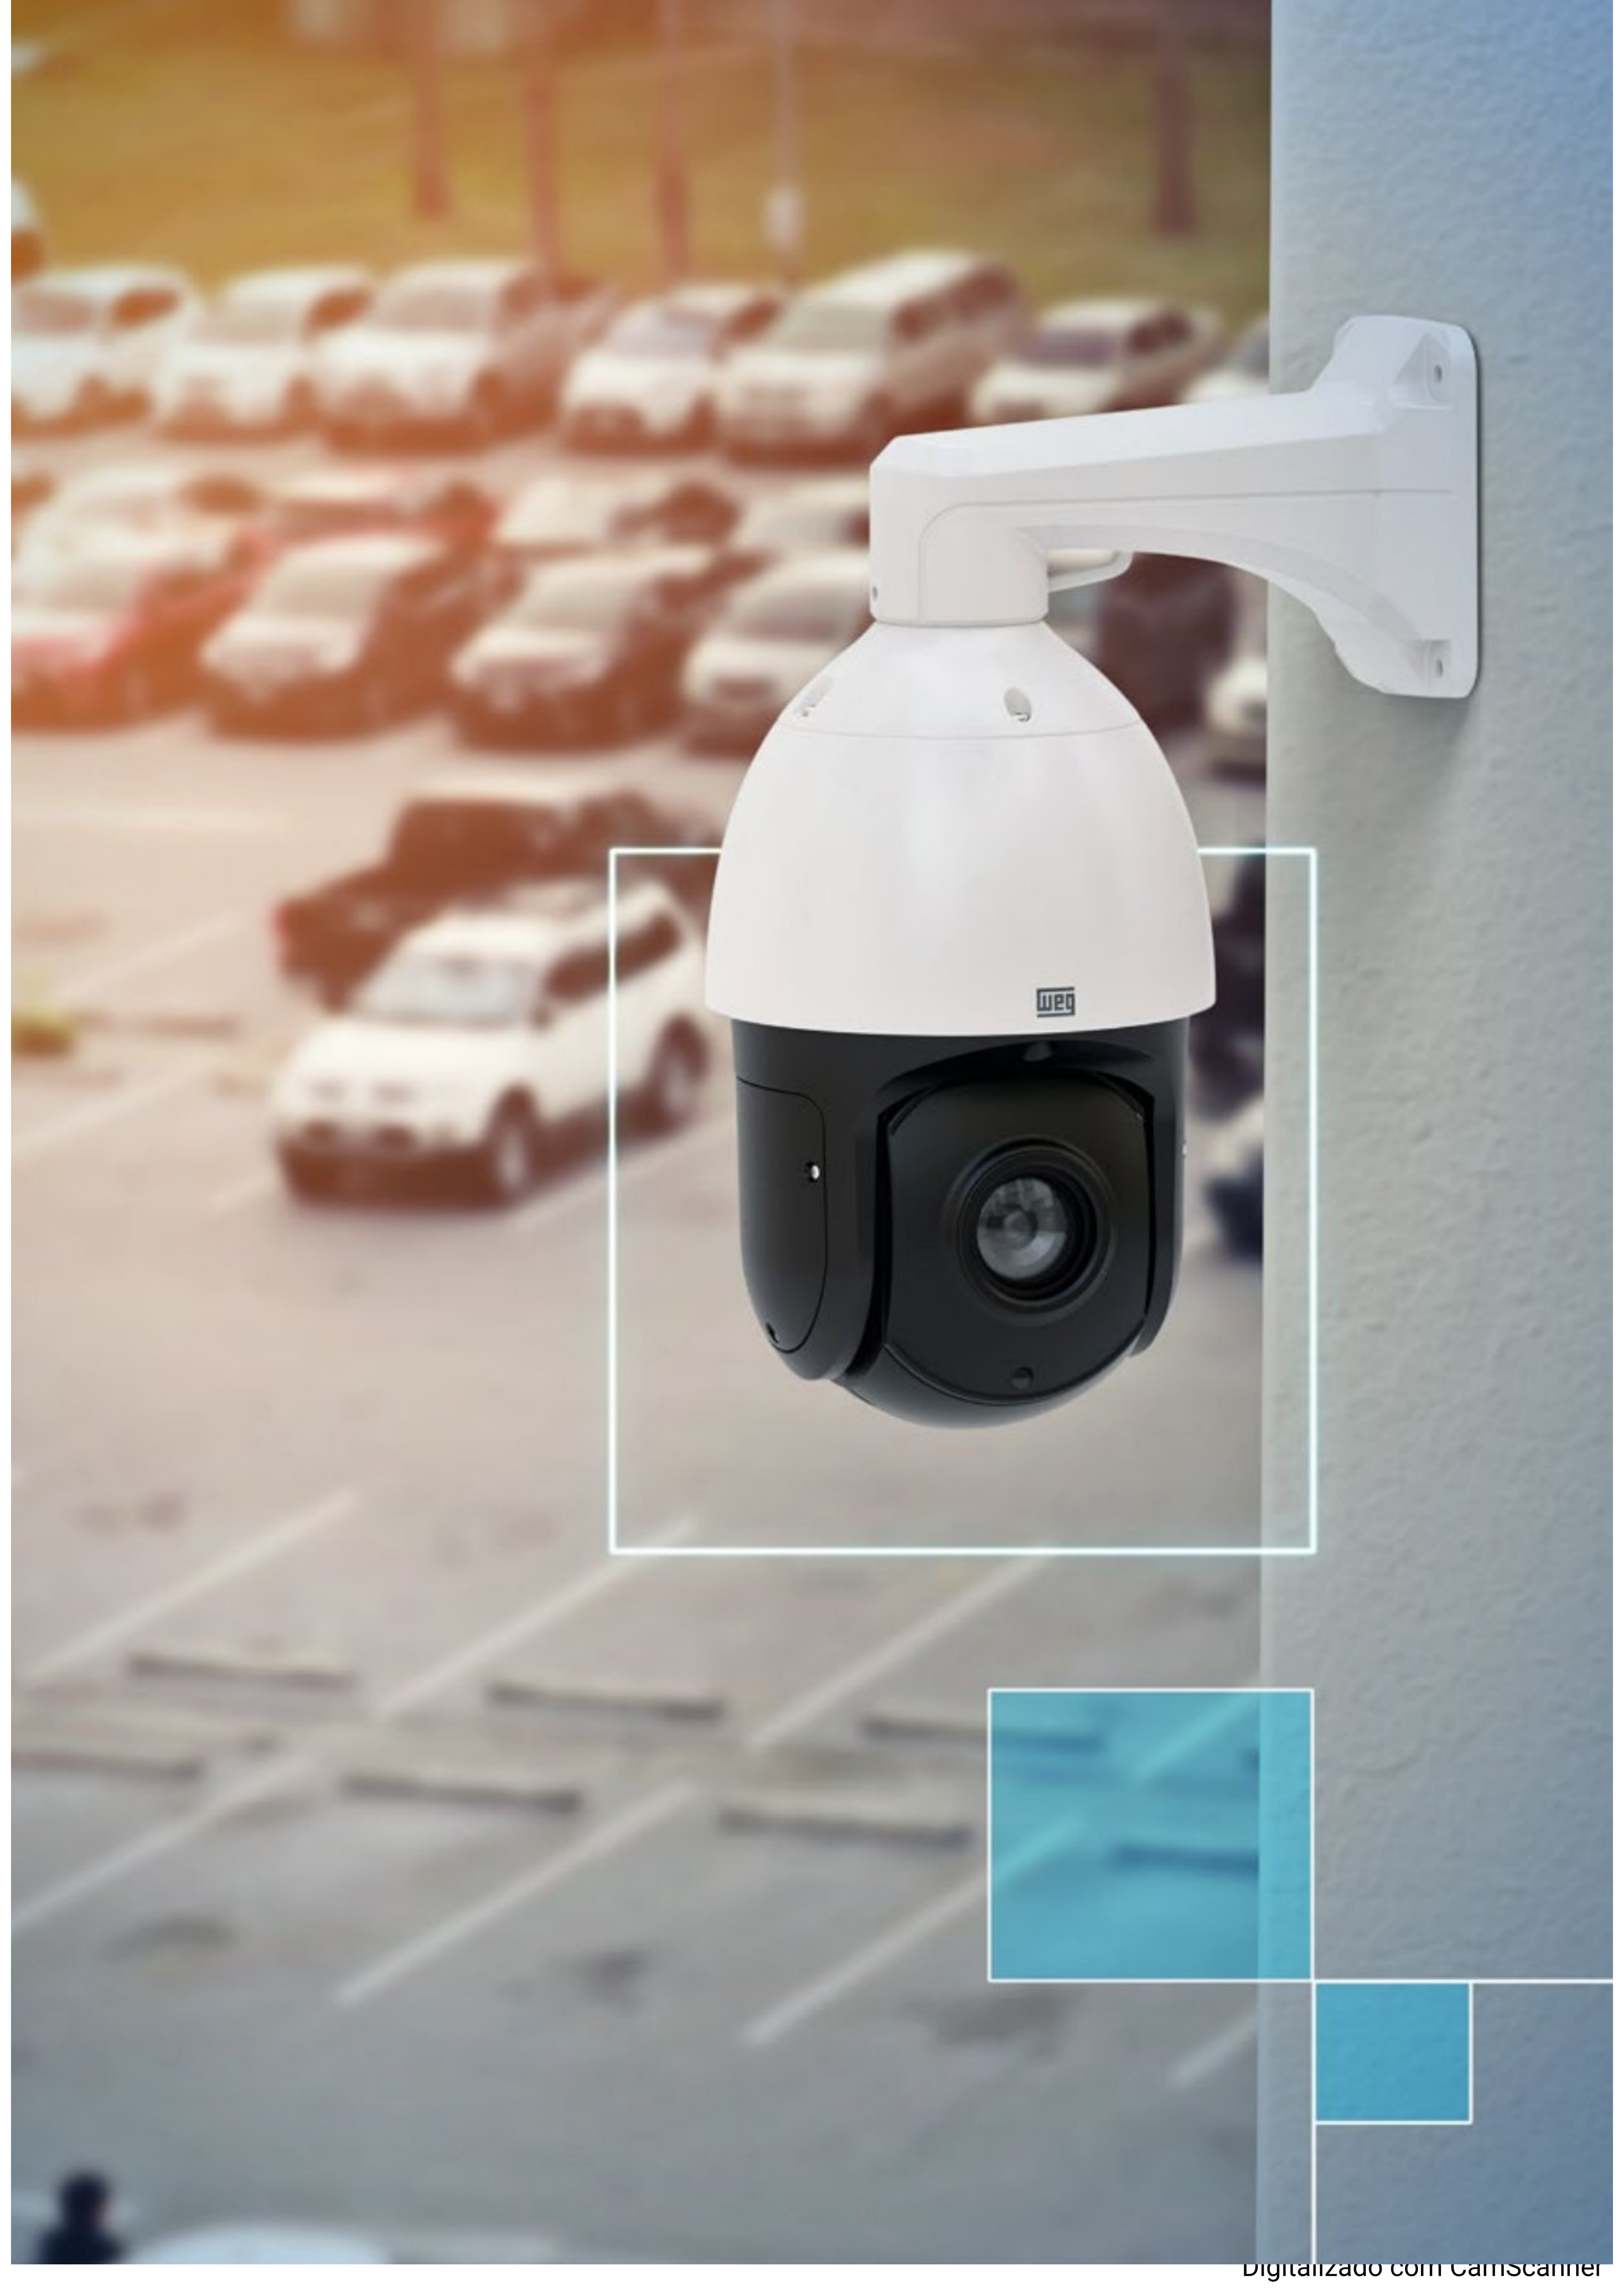

# A segurança que você merece com a confiança que você conhece.

A nova linha WCAM, da WEG, foi desenvolvida com o intuito de resguardar vidas e patrimônios.

Os dispositivos da linha WCAM utilizam tecnologias avançadas para inibir, desencorajar, monitorar, identificar e detectar ações criminosas, atendendo a projetos de segurança no Brasil, nas diversas demandas: